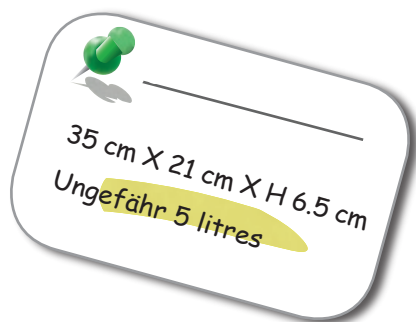

Kleine Tasche

Diese kleine Tasche passt über die Rückenlehne von allen Rollstühlen und ermöglicht Ihnen, Ihre persönlichen Sachen oder Freizeitzubehör

kleine Tasche