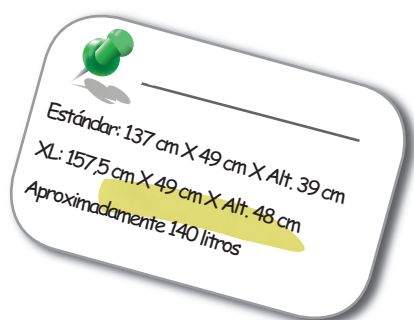

FUNDA DE TRANSPORTE

Ideal para transportar la Hippocampe una vez plegada. Para guardarla en el maletero del coche, llevarla en avión y protegerla.

**GUARDAR
TRANSPORTAR
PROTEGER**

FUNDA TRANSPORTE