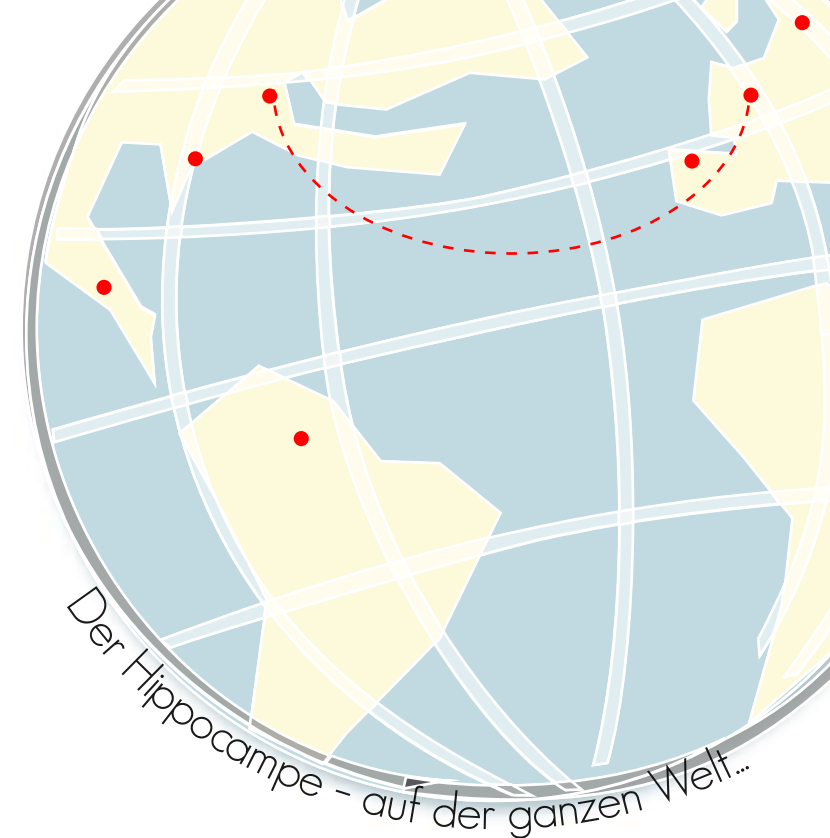

Der HIPPOCAMPE ist auf der ganzen Welt zuhause und kann an Hunderten von Stränden in Frankreich und anderen Ländern gemietet werden (eine Liste der Strände finden Sie unter www.vipamat.fr).

Eine ideale Lösung, um sich Zugang zu unzähligen Freizeit- und Urlaubsorten zu verschaffen.

Auf der ganzen Welt erhältlich. Gerne nennen wir Ihnen die HIPPOCAMPE Vertriebsstellen in Ihrem Land.

Vertrieben von:

www.vipamat.com

WORLD

VIPAMAT
3 rue Gustave EIFFEL
56270 PLCEMEUR - FRANCE
Tel: +33 2 97 86 24 87
Fax: +33 2 97 86 73 81
contact@vipamat.com

USA-CA

VIPAMAT USA
1617 Upland Lakes
HOUSTON, TX 77043
Office : 832-516-8125
Cell : 865-385-4350
contact-usa@vipamat.com